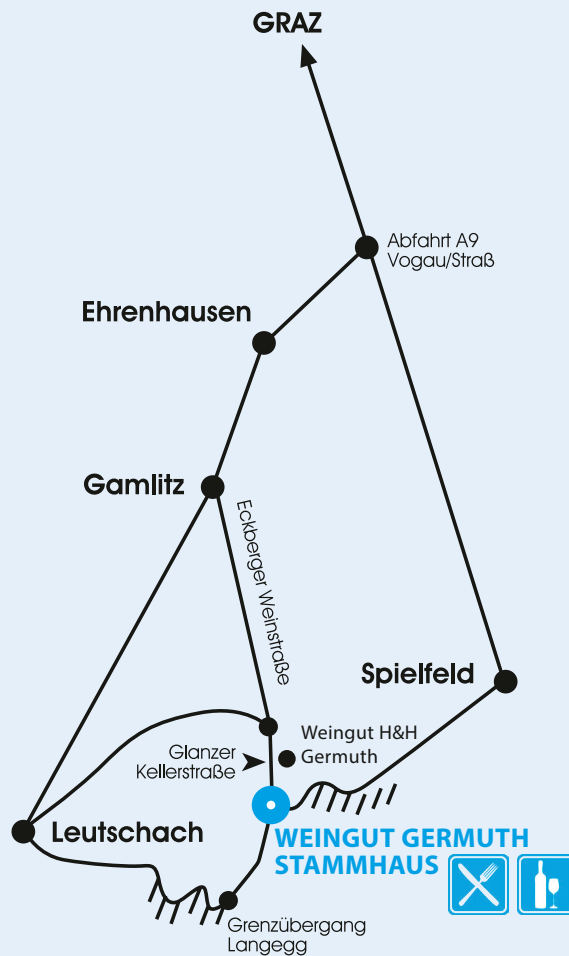

SO FINDEN SIE UNS:

A9 von Graz kommend:

Verlassen Sie die Autobahn bei der Abfahrt Vogau-Straß, Richtung B67 Vogau.

Fahren Sie gerade über den Kreisverkehr auf die Südsteirische Grenzstraße B 69.

Bleiben Sie in Richtung Ehrenhausen, danach in Richtung Gamlitz.

In der Mitte von Gamlitz biegen Sie links ab Richtung Eckberg.

Fahren Sie nach Eckberg und danach ca. 6 km geradeaus in Richtung Glanz (Ortsschild gläserne Weintraube.) Biegen Sie danach links auf die Glanzer Kellerstraße ab.

Fahren Sie ca. 2 km auf dieser Straße bis Sie das **Weingut Germuth Stammhaus**, Glanzer Kellerstraße 24, erreichen. *Achten Sie dabei auf den Zusatz „Stammhaus“, da es zwei Weingüter mit dem Namen Germuth gibt. Wir sind das Zweite auf der Straße.*

Öffnungszeiten:

Mi, Fr, Sa, So ab 14 Uhr

Mo, Di, Do Ruhetag

Weinverkauf nach Terminvereinbarung
auch an Ruhetagen möglich.

GPS: N 46.663465, E 15.544892